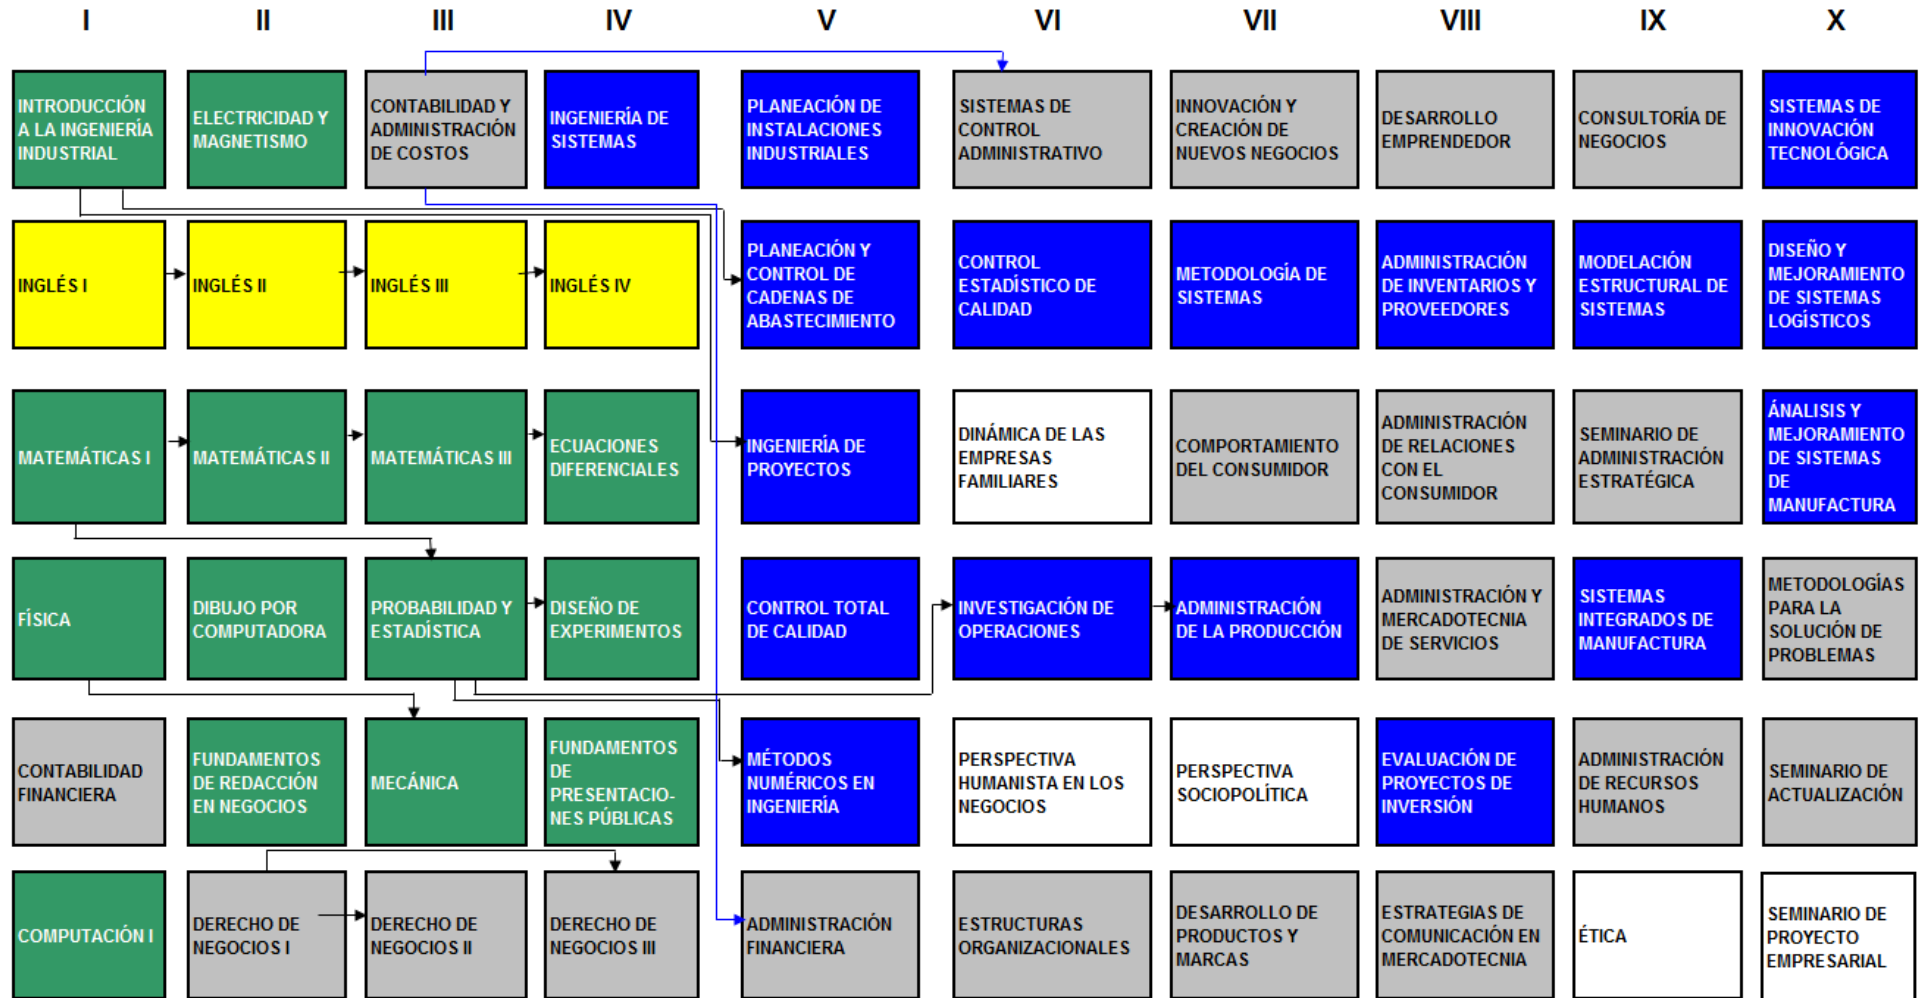

Visítanos en [www.uim.mx](http://www.uim.mx)

**#SOMOS  
BÚFALOS**

**TU  
MEJOR  
OPCIÓN**

# INGENIERIA INDUSTRIAL Y DE SISTEMAS

CUATRIMESTRAL 3 AÑOS 4 MESES

- ÁREA VALORAL Y CONOCIMIENTO DEL ENTORNO
- ÁREA ADMINISTRACIÓN Y NEGOCIOS
- ÁREA DE INGENIERÍA INDUSTRIAL, INGENIERÍA DE SISTEMAS, CALIDAD Y PRODUCTIVIDAD
- ÁREA DE LENGUA EXTRANJERA
- ÁREA DE CIENCIAS BÁSICAS